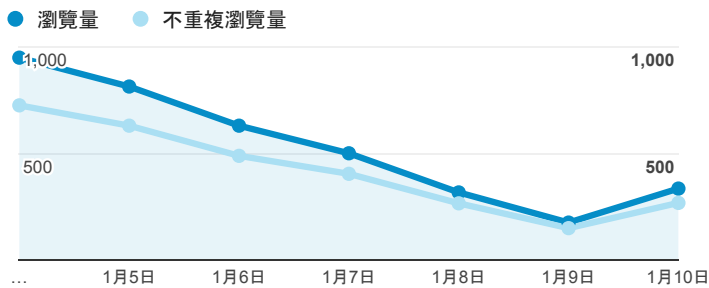

報表02_流量

2016年1月4日 - 2016年1月10日

所有工作階段
100.00%

瀏覽量和文件內容載入時間 (毫秒)

瀏覽量和造訪

瀏覽量和不重複瀏覽量

造訪和新造訪率 (依 服務供應商 分組)

服務供應商	工作階段	瀏覽量
taipei taiwan	1,084	1,599
tamkang university	777	1,197
tfn media co. ltd.	115	171
panchiao taipei hsien taiwan	89	105
taiwan fixed network co. ltd.	80	137
taiwan mobile co. ltd.	70	86
mobile business group	47	58
chunghwa telecom data communication business gro up	21	24
(not set)	20	26
vibo telecom inc.	19	19

造訪和瀏覽量 (依 分享網址 分組)

分享網址	工作階段	瀏覽量
eportfolio.tku.edu.tw/	1,950	2,743
ep.tku.edu.tw/index_detail_share.aspx?id=537C19E76E8126BF	131	138
ep.tku.edu.tw/index_detail_share.aspx?id=0857AE920B259F8E	50	56
eportfolio.tku.edu.tw/index_service.aspx?srv=1	34	40
ep.tku.edu.tw/	22	60
ep.tku.edu.tw/index_detail_share.aspx?id=67BF3028DE8856F9	20	23
eportfolio.tku.edu.tw/index_detail.aspx?category=14&rv=3	17	38
eportfolio.tku.edu.tw/index_detail.aspx?category=17&rv=3	16	29
ep.tku.edu.tw/index.aspx	12	25
eportfolio.tku.edu.tw/index.aspx	10	27

造訪和瀏覽量 (依 到達網頁 分組)

到達網頁	工作階段	瀏覽量
/	167	252
/index_detail_share.aspx?id=537C19E76E8126BF	114	119
/index_detail_share.aspx?id=0857AE920B259F8E	47	53
/index_detail_share.aspx?id=67BF3028DE8856F9	20	23
/index_service.aspx?srv=1	20	24
/index_detail.aspx?srv=3&category=14	16	36
/index_detail.aspx?srv=3&category=17	16	29
/index_detail.aspx?srv=3&category=10	8	11
/index_detail.aspx?srv=3&category=8	7	10
/index_detail.aspx?srv=3	6	24