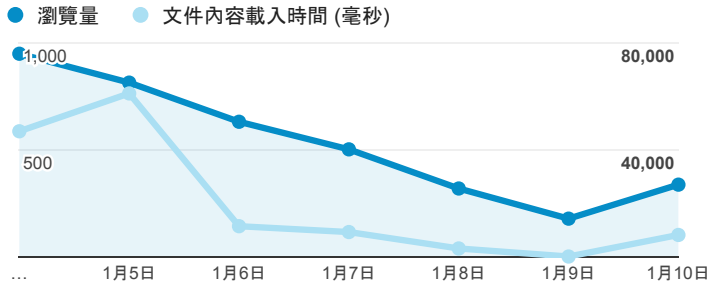

報表02_流量

2016年1月4日 - 2016年1月10日

所有工作階段
100.00%

瀏覽量和文件內容載入時間 (毫秒)

瀏覽量和造訪

瀏覽量和不重複瀏覽量

造訪和新造訪率 (依 服務供應商 分組)

服務供應商	工作階段	瀏覽量
taipei taiwan	1,084	1,599
tamkang university	777	1,197
tfn media co. ltd.	115	171
panchiao taipei hsien taiwan	89	105
taiwan fixed network co. ltd.	80	137
taiwan mobile co. ltd.	70	86
mobile business group	47	58
chunghwa telecom data communication business gro up	21	24
(not set)	20	26
vibo telecom inc.	19	19

造訪和瀏覽量 (依 分享網址 分組)

分享網址	工作階段	瀏覽量
eportfolio.tku.edu.tw/	1,950	2,743
ep.tku.edu.tw/index_detail_share.aspx?id=537C19E76E8126BF	131	138
ep.tku.edu.tw/index_detail_share.aspx?id=0857AE920B259F8E	50	56
eportfolio.tku.edu.tw/index_service.aspx?srv=1	34	40
ep.tku.edu.tw/	22	60
ep.tku.edu.tw/index_detail_share.aspx?id=67BF3028DE8856F9	20	23
eportfolio.tku.edu.tw/index_detail.aspx?category=14&rv=3	17	38
eportfolio.tku.edu.tw/index_detail.aspx?category=17&rv=3	16	29
ep.tku.edu.tw/index.aspx	12	25
eportfolio.tku.edu.tw/index.aspx	10	27

造訪和瀏覽量 (依 到達網頁 分組)

到達網頁	工作階段	瀏覽量
/	167	252
/index_detail_share.aspx?id=537C19E76E8126BF	114	119
/index_detail_share.aspx?id=0857AE920B259F8E	47	53
/index_detail_share.aspx?id=67BF3028DE8856F9	20	23
/index_service.aspx?srv=1	20	24
/index_detail.aspx?srv=3&category=14	16	36
/index_detail.aspx?srv=3&category=17	16	29
/index_detail.aspx?srv=3&category=10	8	11
/index_detail.aspx?srv=3&category=8	7	10
/index_detail.aspx?srv=3	6	24