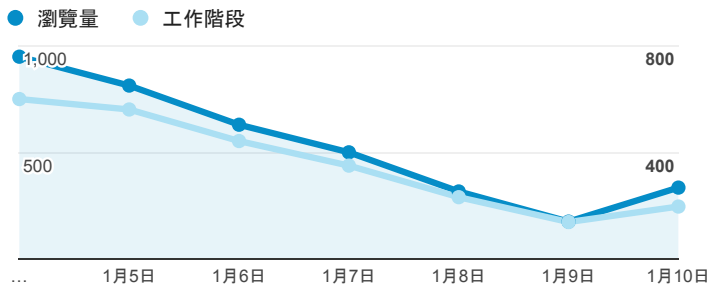

報表02_流量

2016年1月4日 - 2016年1月10日

所有工作階段
100.00%

瀏覽量和文件內容載入時間 (毫秒)

瀏覽量和造訪

瀏覽量和不重複瀏覽量

造訪和新造訪率 (依 服務供應商 分組)

服務供應商	工作階段	瀏覽量
taipei taiwan	1,084	1,599
tamkang university	777	1,197
tfn media co. ltd.	115	171
panchiao taipei hsien taiwan	89	105
taiwan fixed network co. ltd.	80	137
taiwan mobile co. ltd.	70	86
mobile business group	47	58
chunghwa telecom data communication business gro up	21	24
(not set)	20	26
vibo telecom inc.	19	19

造訪和瀏覽量 (依 分享網址 分組)

分享網址	工作階段	瀏覽量
eportfolio.tku.edu.tw/	1,950	2,743
ep.tku.edu.tw/index_detail_share.aspx?id=537C19E76E8126BF	131	138
ep.tku.edu.tw/index_detail_share.aspx?id=0857AE920B259F8E	50	56
eportfolio.tku.edu.tw/index_service.aspx?srv=1	34	40
ep.tku.edu.tw/	22	60
ep.tku.edu.tw/index_detail_share.aspx?id=67BF3028DE8856F9	20	23
eportfolio.tku.edu.tw/index_detail.aspx?category=14&rv=3	17	38
eportfolio.tku.edu.tw/index_detail.aspx?category=17&rv=3	16	29
ep.tku.edu.tw/index.aspx	12	25
eportfolio.tku.edu.tw/index.aspx	10	27

造訪和瀏覽量 (依 到達網頁 分組)

到達網頁	工作階段	瀏覽量
/	167	252
/index_detail_share.aspx?id=537C19E76E8126BF	114	119
/index_detail_share.aspx?id=0857AE920B259F8E	47	53
/index_detail_share.aspx?id=67BF3028DE8856F9	20	23
/index_service.aspx?srv=1	20	24
/index_detail.aspx?srv=3&category=14	16	36
/index_detail.aspx?srv=3&category=17	16	29
/index_detail.aspx?srv=3&category=10	8	11
/index_detail.aspx?srv=3&category=8	7	10
/index_detail.aspx?srv=3	6	24